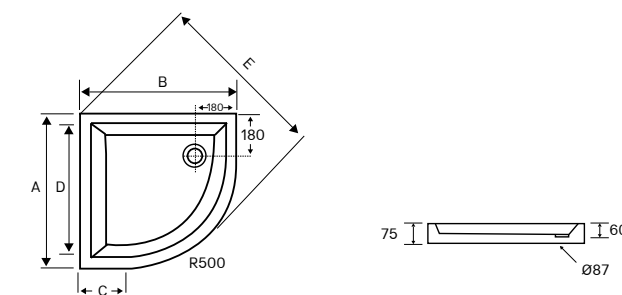

⇒ PLANÍSSIMA CANTO FUNDO LISO/ ANTIDERRAPANTE →

P. 38 / P42

XX: 03 com Antiderrapante | 04 Fundo liso XX: 03 Non-slip bottom | 04 Smoth bottom

Medida (mm)	Referência	A	B	C	D	E
750x750	16030 XX 07575	750	750	300	650	860
800x800	16030 XX 08080	800	800	330	700	930
900x900	16030 XX 09090	900	900	450	800	1070
1000x1000	16030 XX 0100100	1000	1000	520	900	1220