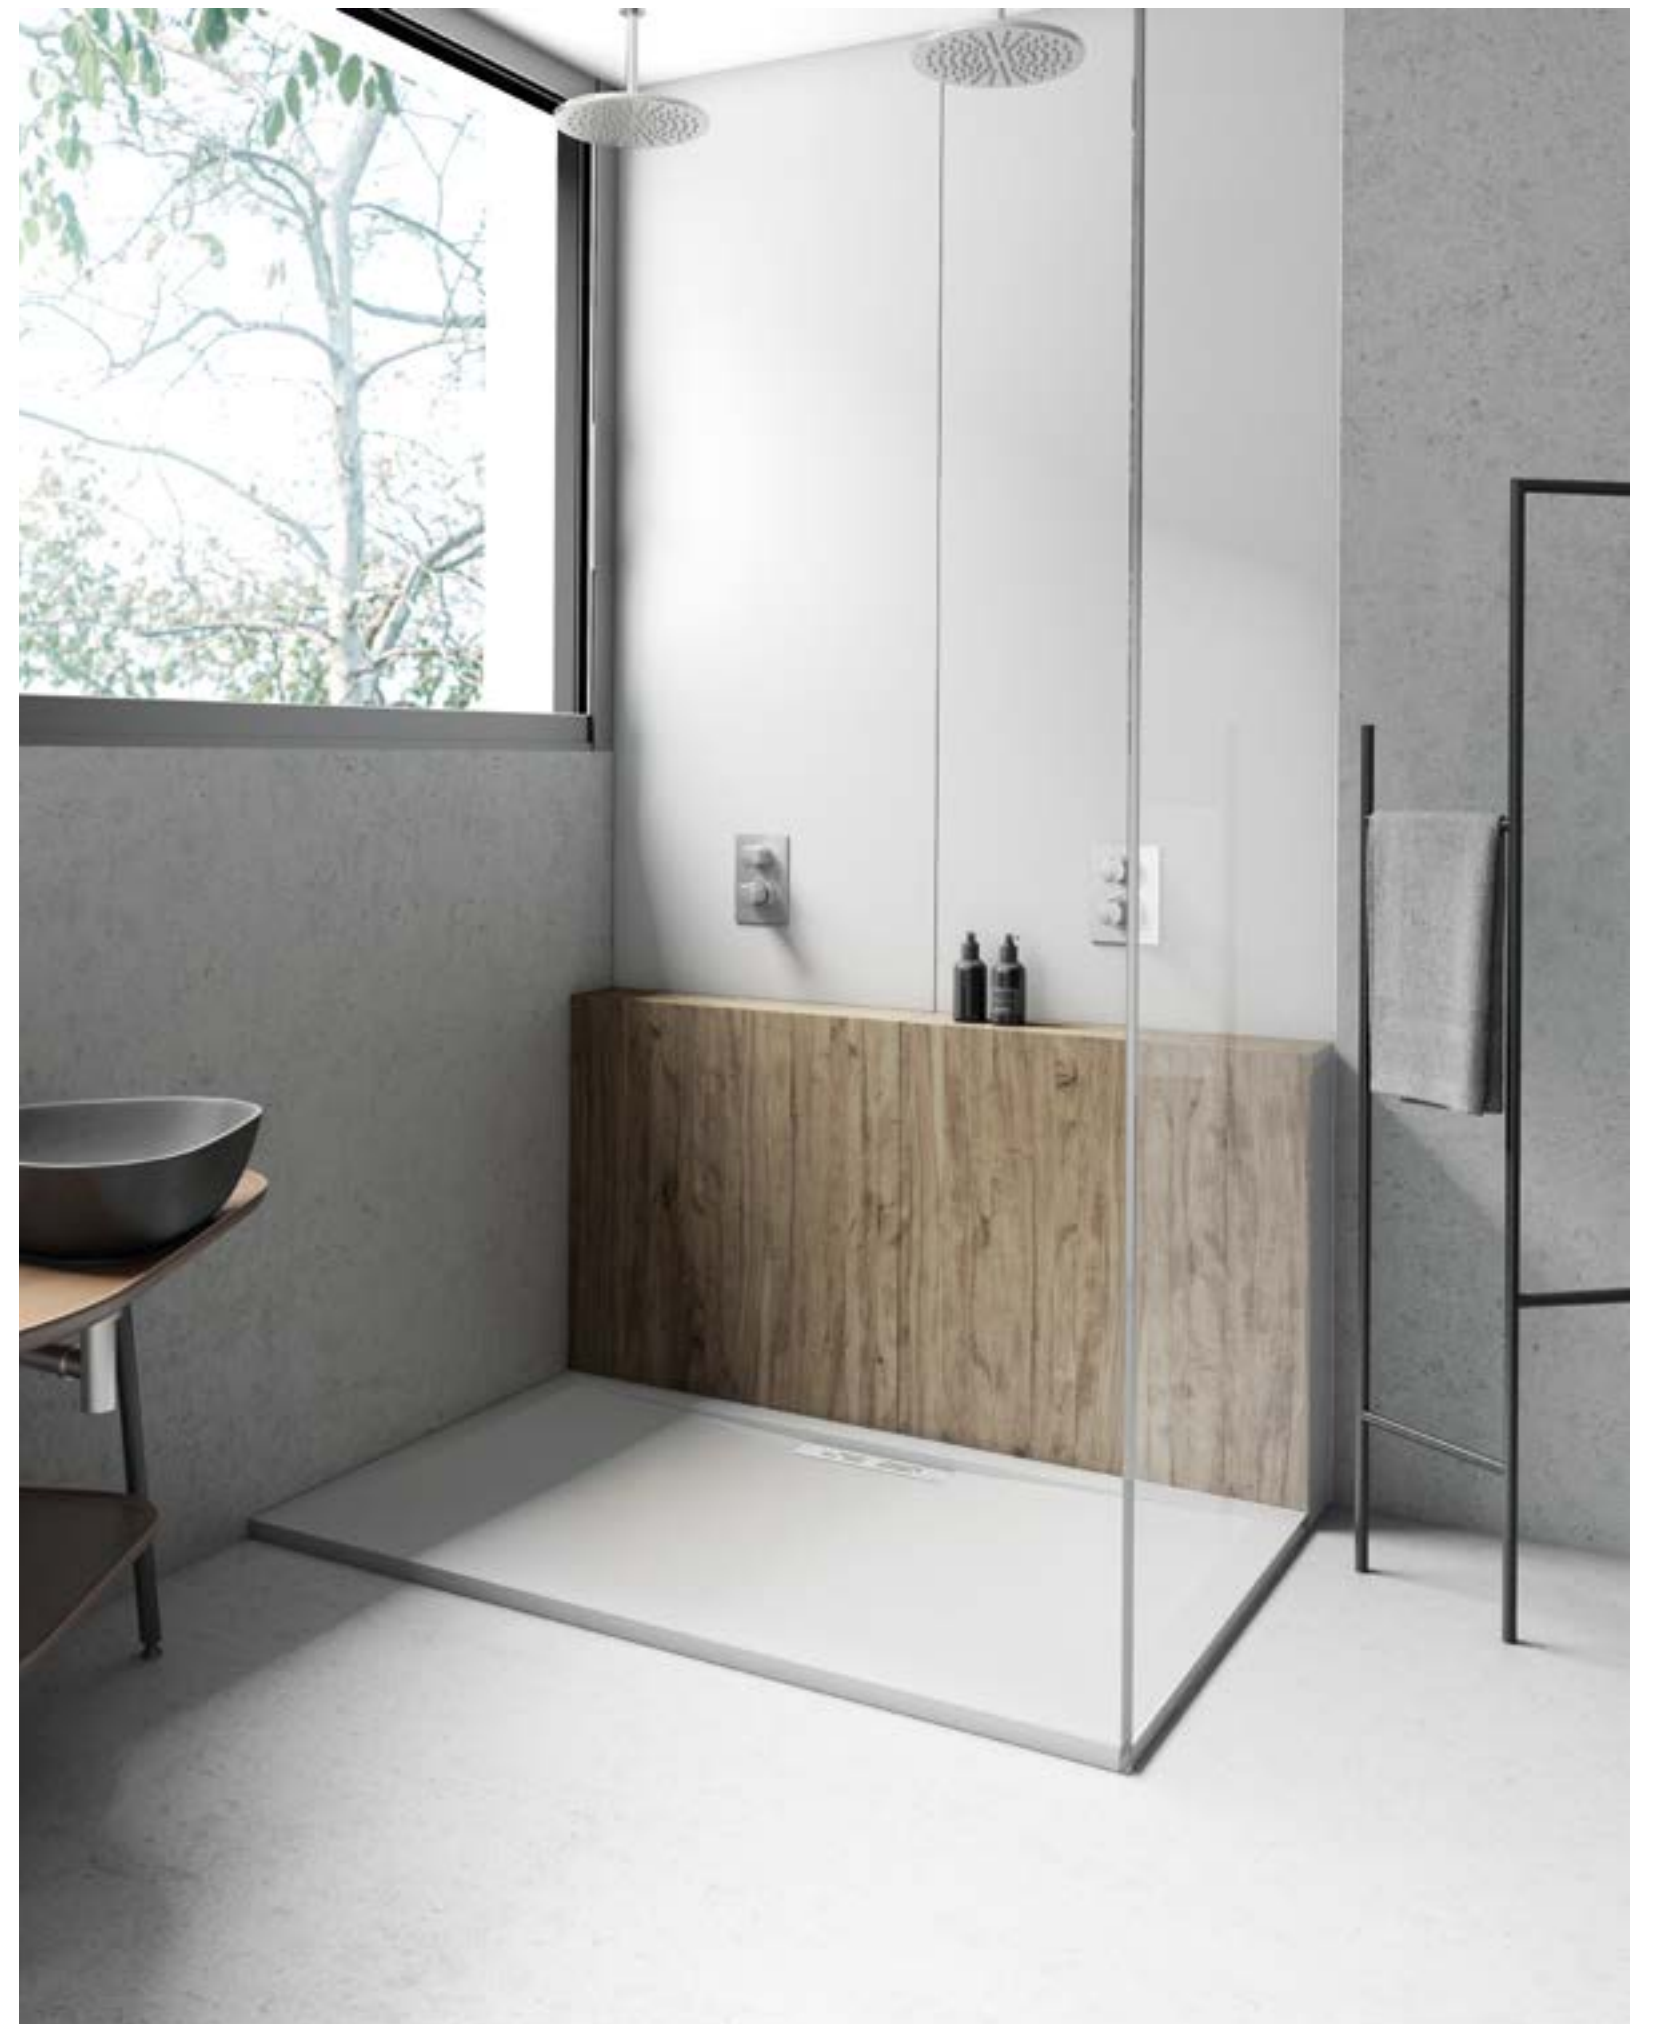

Para que cada dia comece como um ritual de bem-estar. Com um toque de luxo, simplicidade e de linhas depuradas a base de duche Planstone DUO apresenta um design único e reduz as formas ao essencial.

So that each day starts as a wellness ritual. With a touch of luxury, simplicity and clean lines the Planstone DUO shower tray features a unique design and reduces the shapes to the essential.