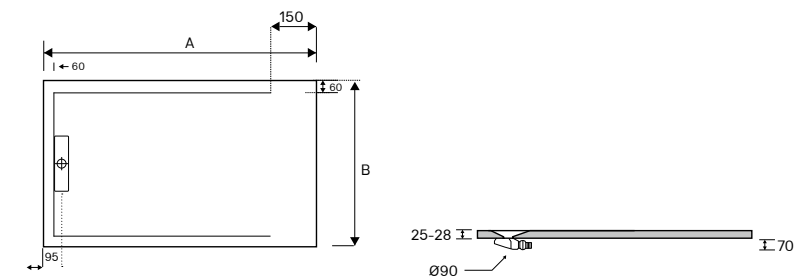

Medidas em Milímetros (mm) Tolerância: +/- 1%
Measure in Millimeters (mm) Tolerance +/- 1%

Medida (mm)	Referência	A	B
1900x750	166105 XX 19075	1900	750
1900x800	166105 XX 19080	1900	800
1900x900	166105 XX 19090	1900	900
1900x1000	166105 XX 190100	1900	1000
2000x700	166105 XX 20070	2000	700
2000x750	166105 XX 20075	2000	750
2000x800	166105 XX 20080	2000	800
2000x900	166105 XX 20090	2000	900
2000x1000	166105 XX 200100	2000	1000
2100x700	166105 XX 21070	2100	700
2100x750	166105 XX 21075	2100	750
2100x800	166105 XX 21080	2100	800
2100x900	166105 XX 21090	2100	900
2100x1000	166105 XX 210100	2100	1000

►► PLANSTONE SLIM QUADRADA →

P. 6

XX: 10 Branco | 22 Cinza | 23 Bege | 26 Antracite | 25 Moka | 27 Chocolate | 30 Preto XX: 10 White | 22 Gray | 23 Beige | 26 Anthracite | 25 Moka | 27 Chocolate | 30 Black

Medida (mm)	Referência	A	B
800x800	166101 XX 8080	800	800
900x900	166101 XX 9090	900	900
1000x1000	166101 XX 100100	1000	1000

Medidas em Milímetros (mm) Tolerância: +/- 1%
Measure in Millimeters (mm) Tolerance +/- 1%