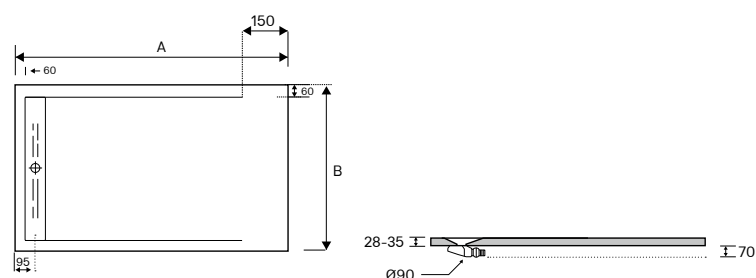

Medida (mm)	Referência	A	B
900x700	163205 XX 9070	900	700
900x750	163205 XX 9075	900	750
900x800	163205 XX 9080	900	800
1000x700	163205 XX 10070	1000	700
1000x750	163205 XX 10075	1000	750
1000x800	163205 XX 10080	1000	800
1000x900	163205 XX 10090	1000	900
1100x700	163205 XX 11070	1100	700
1100x750	163205 XX 11075	1100	750
1100x800	163205 XX 11080	1100	800
1100x900	163205 XX 11090	1100	900
1200x700	163205 XX 12070	1200	700
1200x750	163205 XX 12075	1200	750
1200x800	163205 XX 12080	1200	800
1200x900	163205 XX 12090	1200	900
1300x700	163205 XX 13070	1300	700
1300x750	163205 XX 13075	1300	750
1300x800	163205 XX 13080	1300	800
1300x900	163205 XX 13090	1300	900
1400x700	163205 XX 14070	1400	700
1400x750	163205 XX 14075	1400	750
1400x800	163205 XX 14080	1400	800
1400x900	163205 XX 14090	1400	900
1500x700	163205 XX 15070	1500	700
1500x750	163205 XX 15075	1500	750
1500x800	163205 XX 15080	1500	800
1500x900	163205 XX 15090	1500	900
1600x700	163205 XX 16070	1600	700
1600x750	163205 XX 16075	1600	750
1600x800	163205 XX 16080	1600	800
1600x900	163205 XX 16090	1600	900
1700x700	163205 XX 17070	1700	700
1700x750	163205 XX 17075	1700	750
1700x800	163205 XX 17080	1700	800
1700x900	163205 XX 17090	1700	900
1800x700	163205 XX 18070	1800	700
1800x750	163205 XX 18075	1800	750
1800x800	163205 XX 18080	1800	800
1800x900	163205 XX 18090	1800	900
1900x700	163205 XX 19070	1900	700
1900x750	163205 XX 19075	1900	750
1900x800	163205 XX 19080	1900	800
1900x900	163205 XX 19090	1900	900
2000x700	163205 XX 20070	2000	700
2000x750	163205 XX 20075	2000	750
2000x800	163205 XX 20080	2000	800
2000x900	163205 XX 20090	2000	900
2100x700	163205 XX 21070	2100	700
2100x750	163205 XX 21075	2100	750
2100x800	163205 XX 21080	2100	800
2100x900	163205 XX 21090	2100	900