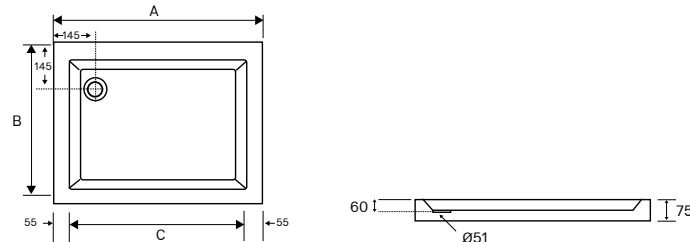

»» CLÁSSICA RETANGULAR →

P. 54

Medida (mm)	Referência	A	B	C
900x750	160406109075	900	750	790
1000x700	1604061010070	1000	700	890
1000x750	1604061010075	1000	750	890
1000x800	1604061010080	1000	800	890
1200x700	1604061012070	1200	700	1090
1200x750	1604061012075	1200	750	1090
1200x800	1604061012080	1200	800	1090
1300x800	1604061013080	1300	800	1190
1400x800	1604061014080	1400	800	1290
1500x800	1604061015080	1500	800	1390