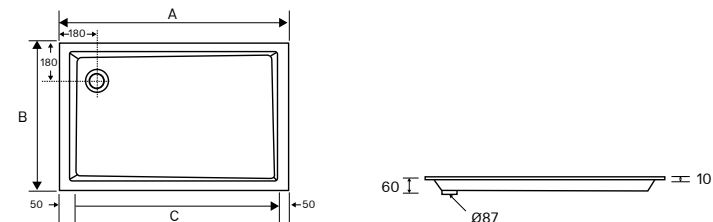

⇒ EASYHELP 45 RETANGULAR →

P. 50

Medida (mm)	Referência	A	B	C
900x700	160606109070	900	700	800
900x750	160606109075	900	750	800
900x800	160606109080	900	800	800
1000x700	1606061010070	1000	700	900
1000x750	1606061010075	1000	750	900
1000x800	1606061010080	1000	800	900
1000x900	1606061010090	1000	900	900
1100x700	1606061011070	1100	700	1000
1100x750	1606061011075	1100	750	1000
1100x800	1606061011080	1100	800	1000
1100x900	1606061011090	1100	900	1000
1200x700	1606061012070	1200	700	1100
1200x750	1606061012075	1200	750	1100
1200x800	1606061012080	1200	800	1100
1200x900	1606061012090	1200	900	1100
1300x700	1606061013070	1300	700	1200
1300x750	1606061013075	1300	750	1200
1300x800	1606061013080	1300	800	1200
1300x900	1606061013090	1300	900	1200
1400x700	1606061014070	1400	700	1300
1400x750	1606061014075	1400	750	1300
1400x800	1606061014080	1400	800	1300
1400x900	1606061014090	1400	900	1300
1500x700	1606061015070	1500	700	1400
1500x750	1606061015075	1500	750	1400
1500x800	1606061015080	1500	800	1400
1500x900	1606061015090	1500	900	1400
1600x700	1606061016070	1600	700	1500
1600x750	1606061016075	1600	750	1500
1600x800	1606061016080	1600	800	1500
1600x900	1606061016090	1600	900	1500
1700x700	1606061017070	1700	700	1600
1700x750	1606061017075	1700	750	1600
1700x800	1606061017080	1700	800	1600
1700x900	1606061017090	1700	900	1600
1800x700	1606061018070	1800	700	1700
1800x750	1606061018075	1800	750	1700
1800x800	1606061018080	1800	800	1700
1800x900	1606061018090	1800	900	1700
1900x800	1606061019080	1900	800	1800
1900x900	1606061019090	1900	900	1800
2000x800	1606061020080	2000	800	1900
2000x900	1606061020090	2000	900	1900

⇒ EASYHELP 45 QUADRADA →

P. 50