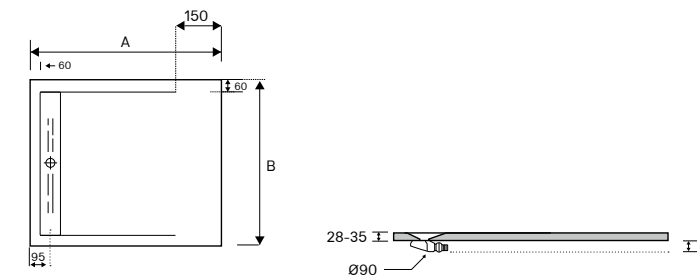

→ PLANSTONE PLUS PEDRA QUADRADA →

P. 20

XX: 10 Branco | 22 Cinza | 23 Bege | 26 Antracite | 25 Moka | 27 Chocolate | 30 Preto XX: 10 White | 22 Gray | 23 Beige | 26 Anthracite | 25 Moka | 27 Chocolate | 30 Black

Medida (mm)	Referência	A	B
750x750	163201 XX 7575	750	750
800x800	163201 XX 8080	800	800
900x900	163201 XX 9090	900	900