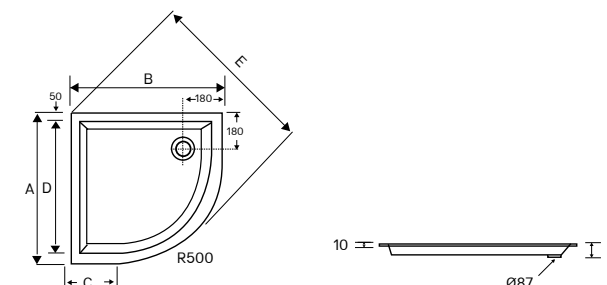

⇒ EASYHELP 45 QUADRADA →

P. 50

Medida (mm)	Referência	A	B	C
800x800	16060208080	800	800	700
900x900	16060209090	900	900	800
1000x1000	1606020100100	1000	1000	900

⇒ EASYHELP 45 CANTO →

P. 50

Medida (mm)	Referência	A	B	C	D	E
800x800	160604108080	800	800	330	700	930
900x900	160604109090	900	900	450	800	1070
1000x1000	16060410100100	1000	1000	520	900	1227