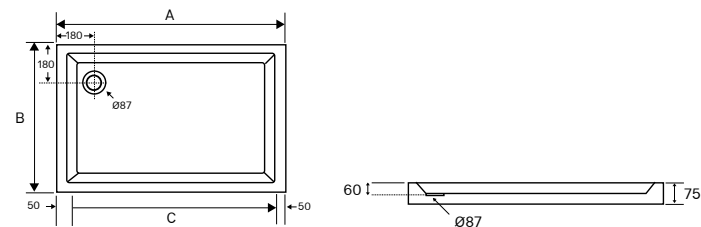

Medida (mm)	Referência	A	B	C
900x700	1603 XX 109070	900	700	800
900x750	1603 XX 109075	900	750	800
900x800	1603 XX 109080	900	800	800
1000x700	1603 XX 1010070	1000	700	900
1000x750	1603 XX 1010075	1000	750	900
1000x800	1603 XX 1010080	1000	800	900
1000x900	1603 XX 1010090	1000	900	900
1100x700	1603 XX 1011070	1100	700	1000
1100x750	1603 XX 1011075	1100	750	1000
1100x800	1603 XX 1011080	1100	800	1000
1100x900	1603 XX 1011090	1100	900	1000
1200x700	1603 XX 1012070	1200	700	1100
1200x750	1603 XX 1012075	1200	750	1100
1200x800	1603 XX 1012080	1200	800	1100
1200x900	1603 XX 1012090	1200	900	1100
1300x700	1603 XX 1013070	1300	700	1200
1300x750	1603 XX 1013075	1300	750	1200
1300x800	1603 XX 1013080	1300	800	1200
1300x900	1603 XX 1013090	1300	900	1200
1400x700	1603 XX 1014070	1400	700	1300
1400x750	1603 XX 1014075	1400	750	1300
1400x800	1603 XX 1014080	1400	800	1300
1400x900	1603 XX 1014090	1400	900	1300
1500x700	1603 XX 1015070	1500	700	1400
1500x750	1603 XX 1015075	1500	750	1400
1500x800	1603 XX 1015080	1500	800	1400
1500x900	1603 XX 1015090	1500	900	1400
1600x700	1603 XX 1016070	1600	700	1500
1600x750	1603 XX 1016075	1600	750	1500
1600x800	1603 XX 1016080	1600	800	1500
1600x900	1603 XX 1016090	1600	900	1500
1700x700	1603 XX 1017070	1700	700	1600
1700x750	1603 XX 1017075	1700	750	1600
1700x800	1603 XX 1017080	1700	800	1600
1700x900	1603 XX 1017090	1700	900	1600
1800x700	1603 XX 1018070	1800	700	1700
1800x750	1603 XX 1018075	1800	750	1700
1800x800	1603 XX 1018080	1800	800	1700
1800x900	1603 XX 1018090	1800	900	1700
1900x800	1603 XX 1019080	1900	800	1800
1900x900	1603 XX 1019090	1900	900	1800
2000x800	1603 XX 1020080	2000	800	1900
2000x900	1603 XX 1020090	2000	900	1900