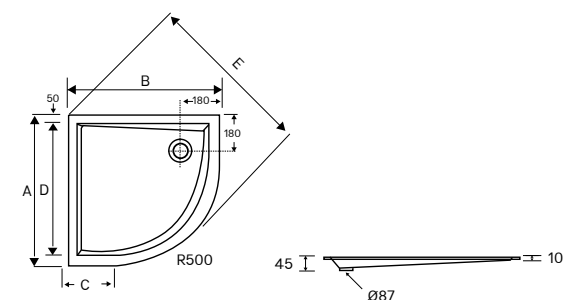

» EASYHELP 25 QUADRADA →

P. 46

Medida (mm)	Referência	A	B	C
800x800	160601108080	800	800	700
900x900	160601109090	900	900	800
1000x1000	16060110100100	1000	1000	900

» EASYHELP 25 CANTO →

P. 46

Medida (mm)	Referência	A	B	C	D	E
800x800	160603108080	800	800	330	700	930
900x900	160603109090	900	900	450	800	1070
1000x1000	16060310100100	1000	1000	520	900	1220