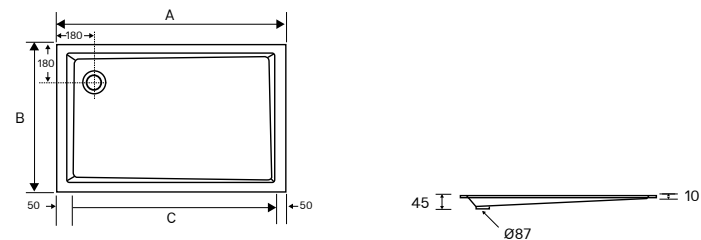

» EASYHELP 25 RETANGULAR →

P. 46

Medida (mm)	Referência	A	B	C
900x700	160605109070	900	700	800
900x750	160605109075	900	750	800
900x800	160605109080	900	800	800
1000x700	1606051010070	1000	700	900
1000x750	1606051010075	1000	750	900
1000x800	1606051010080	1000	800	900
1000x900	1606051010090	1000	900	900
1100x700	1606051011070	1100	700	1000
1100x750	1606051011075	1100	750	1000
1100x800	1606051011080	1100	800	1000
1100x900	1606051011090	1100	900	1000
1200x700	1606051012070	1200	700	1100
1200x750	1606051012075	1200	750	1100
1200x800	1606051012080	1200	800	1100
1200x900	1606051012090	1200	900	1100
1300x700	1606051013070	1300	700	1200
1300x750	1606051013075	1300	750	1200
1300x800	1606051013080	1300	800	1200
1300x900	1606051013080	1300	900	1200
1400x700	1606051014070	1400	700	1300
1400x750	1606051014075	1400	750	1300
1400x800	1606051014080	1400	800	1300
1400x900	1606051014090	1400	900	1300
1500x700	1606051015070	1500	700	1400
1500x750	1606051015075	1500	750	1400
1500x800	1606051015080	1500	800	1400
1500x900	1606051015090	1500	900	1400
1600x700	1606051016070	1600	700	1500
1600x750	1606051016075	1600	750	1500
1600x800	1606051016080	1600	800	1500
1600x900	1606051016090	1600	900	1500
1700x700	1606051017070	1700	700	1600
1700x750	1606051017075	1700	750	1600
1700x800	1606051017080	1700	800	1600
1700x900	1606051017090	1700	900	1600
1800x700	1606051018070	1800	700	1700
1800x750	1606051018075	1800	750	1700
1800x800	1606051018080	1800	800	1700
1800x900	1606051018090	1800	900	1700
1900x800	1606051019080	1900	800	1800
1900x900	1606051019090	1900	900	1800
2000x800	1606051020080	2000	800	1900
2000x900	1606051020090	2000	900	1900

» EASYHELP 25 QUADRADA →

P. 46