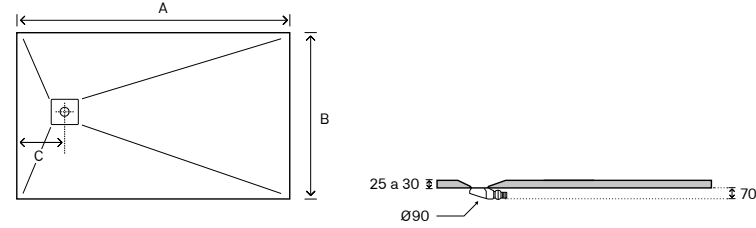

»» PLANSTONE PEDRA RETANGULAR →

P. 14

XX: 10 Branco | 22 Cinza | 23 Bege | 26 Antracite | 25 Moka | 27 Chocolate | 30 Preto XX: 10 White | 22 Gray | 23 Beige | 26 Anthracite | 25 Moka | 27 Chocolate | 30 Black