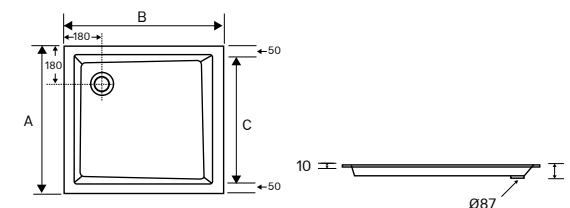

Medida (mm)	Referência	A	B	C
800x800	16060208080	800	800	700
900x900	16060209090	900	900	800
1000x1000	1606020100100	1000	1000	900